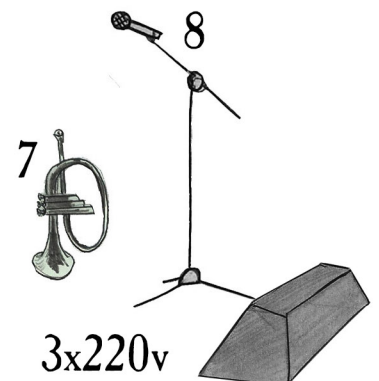

MAN ENCANTADA

Tranche	Instruments	Matériel fourni	Matériel demandé	48v
1	Chant		SM 58	
2	Violoncelle micro	DPA		oui
3	Violoncelle cellule	Cellule + DI		oui
4	Mandole	K&K+DI		oui
5	Chant lead	Beta 87C		oui
6	Tambour au pied	Superlux 383D		oui
7	Bugle	Cellule + DI		oui
8	Chant		SM58	

Jardin

Cour

REMI

JOACHIM

JEROME

- Matériel: - Console adaptée à la fiche (8 entrées XLR + 4 retours. les deux retours de Joachim peuvent être sur la même ligne)
 - Sono adaptée à la taille de l'évènement (et besoin caisson basse)
 - 2 DI
 - 2SM58 sur pied