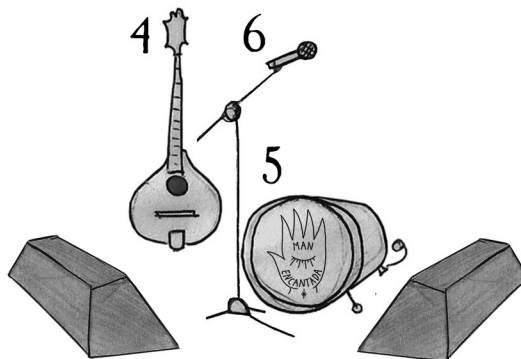

MAN ENCANTADA

Tranche	Instruments	Matériel fourni	Matériel demandé	48v
1	Chant		SM 58	
2	Violoncelle micro	DPA		oui
3	Violoncelle cellule	Cellule + DI		oui
4	Mandole	K&K+DI		oui
5	Chant lead	Beta 87C		oui
6	Tambour au pied	Superlux 383D		oui
7	Bugle	Cellule + DI		oui
8	Chant		SM58	

Jardin

Cour

REMI

JOACHIM

JEROME

- Matériel: - Console adaptée à la fiche (8 entrées XLR + 4 retours. les deux retours de Joachim peuvent être sur la même ligne)
 - Sono adaptée à la taille de l'évènement (et besoin caisson basse)
 - 2 DI
 - 2SM58 sur pied