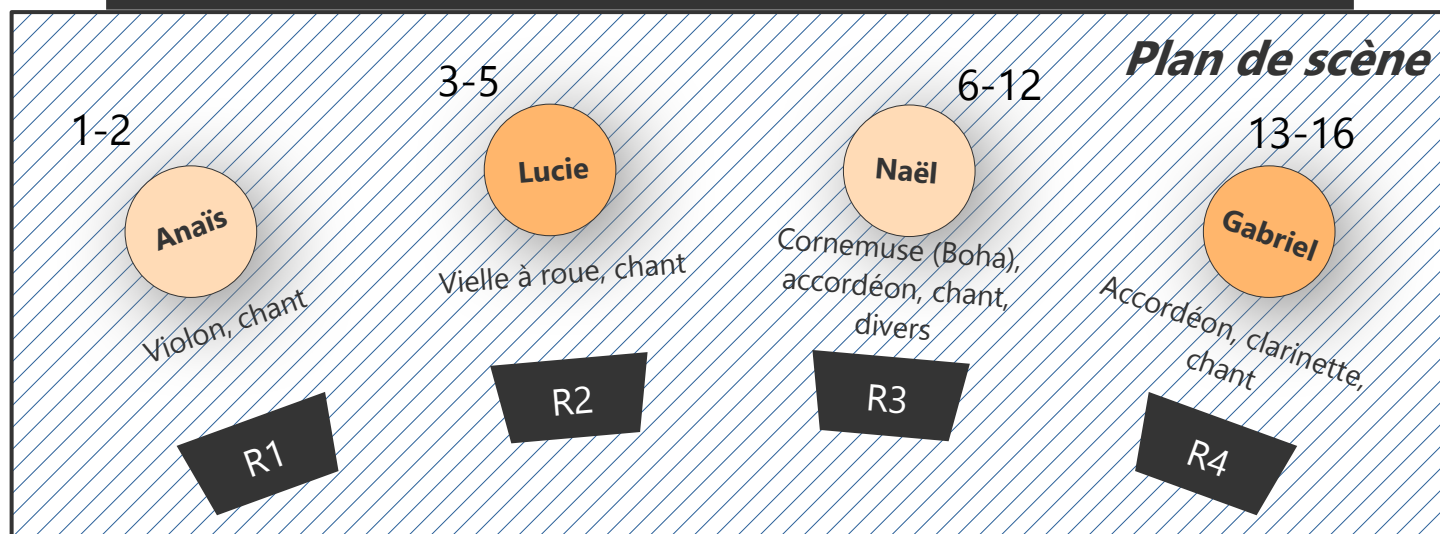

Cosmos Chocolat

Fiche technique

Patch-list :

Voix	Instrument	Micro	Alim. fantôme
1	Voix (chant et annonces)	Shure SM58	Non
2	Violon	DPA	Oui
3	Voix (chant et annonces)	Shure SM58	Non
4	Vielle à roue	Sortie jack	DI requisite
5	Vielle à roue	ATM	Oui
6	Voix (chant et annonces)	Shure SM58	Non
7	Flûte nasale	<i>Copie de la 3*</i>	Non
8	Cornemuse (Boha)	DPA	Oui
9	Accordéon Naël main droite	Prodipe	Oui
10	Accordéon Naël main gauche	Prodipe	Oui
11 12	Clarinoise (aigus) & claribasse (graves)	Couple stereo type Neumann KM 184	Oui
13	Voix (chant et annonces)	Shure SM58	Non
14	Clarinette	Cellule Rumberger	Oui
15	Accordéon Gabriel main droite	AKG C519 ML	Oui
16	Accordéon Gabriel main gauche	Sortie jack	DI requisite

Matériel à fournir :

- 4 retours indépendants
- 4 micro Shure SM58 (ou équivalent)
- Couple stereo type
- Neumann KM 184
- 2 DI
- 5 pieds de micro
- 1 console 16 voix minimum avec alimentation fantôme 48V
- Sonorisation de la salle et câblages (15 câbles XLR pour les micros)
- 4 chaises sans accoudoirs